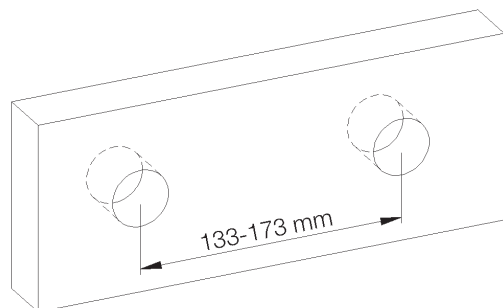

PRODUCT TECHNICAL SHEET

Collection :	1921	Ref. :	1921.--.72
--------------	------	--------	------------

Mélangeur de douche mural
Douchemengkraan voor wandmontage
Wall-mounted shower mixer

Picture

Product details

Weight : 1,7 kg

Internal mechanism : Ceramic valve 1/4 turn

Technical drawing

RB0.V01