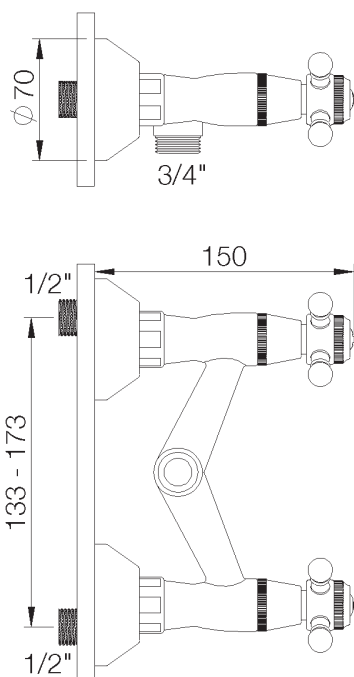

PRODUCT TECHNICAL SHEET

Collection :	1921	Ref. :	1921.--.72
--------------	------	--------	------------

Mélangeur de douche mural
Douchemengkraan voor wandmontage
Wall-mounted shower mixer

Picture

Product details

Weight : 1,7 kg

Internal mechanism : Ceramic valve 1/4 turn

Technical drawing

RB0.V01